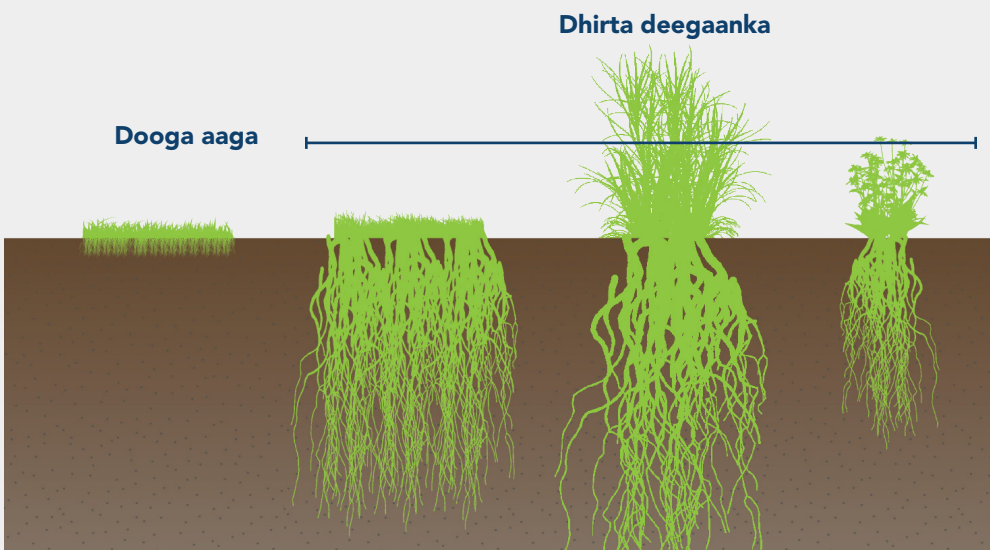

Dhul badqaba

Turjumaada Español,
Hmoob, Русский iyo
Af Soomaali iskaan
summada QR

Daadka roobka magaalada

Daadka roobka ayaa mara bulaacadaha meelahan oo si toos ah u qabta Wabiga Mississippi. In biyaha roobka aanu halkeena ku hayno ayaa gacan ka gaysta yaraynta wasakhda wabiyaasha oo yareeya fatahaada.

Awooda dhir beerida

Beerista dhirta ayaa kaalin wayn ka ciyaarta kahortaga xaalufinta dabaysha iyo biyaha oo waxay xakameysaa in daadku meel fog qabto.

Dhirta figtan ee mid kastaaba dooro qoto xididkooda, awooda kahortaga xaalufida, iyo awooda baajinta in biyaha roobka ay fogaadaan.

Kaluunka jelifiishka biyaha daadka?

Rakada soosaliga ah waxay sidoo kale isticmaashaa Jellyfish® Filter gaar ah oo wasakhda ka saara kahor inta ayna biyuhu gaadhin bulaacada daadka ee magaalada.

CONTECH
ENGINEERED SOLUTIONS