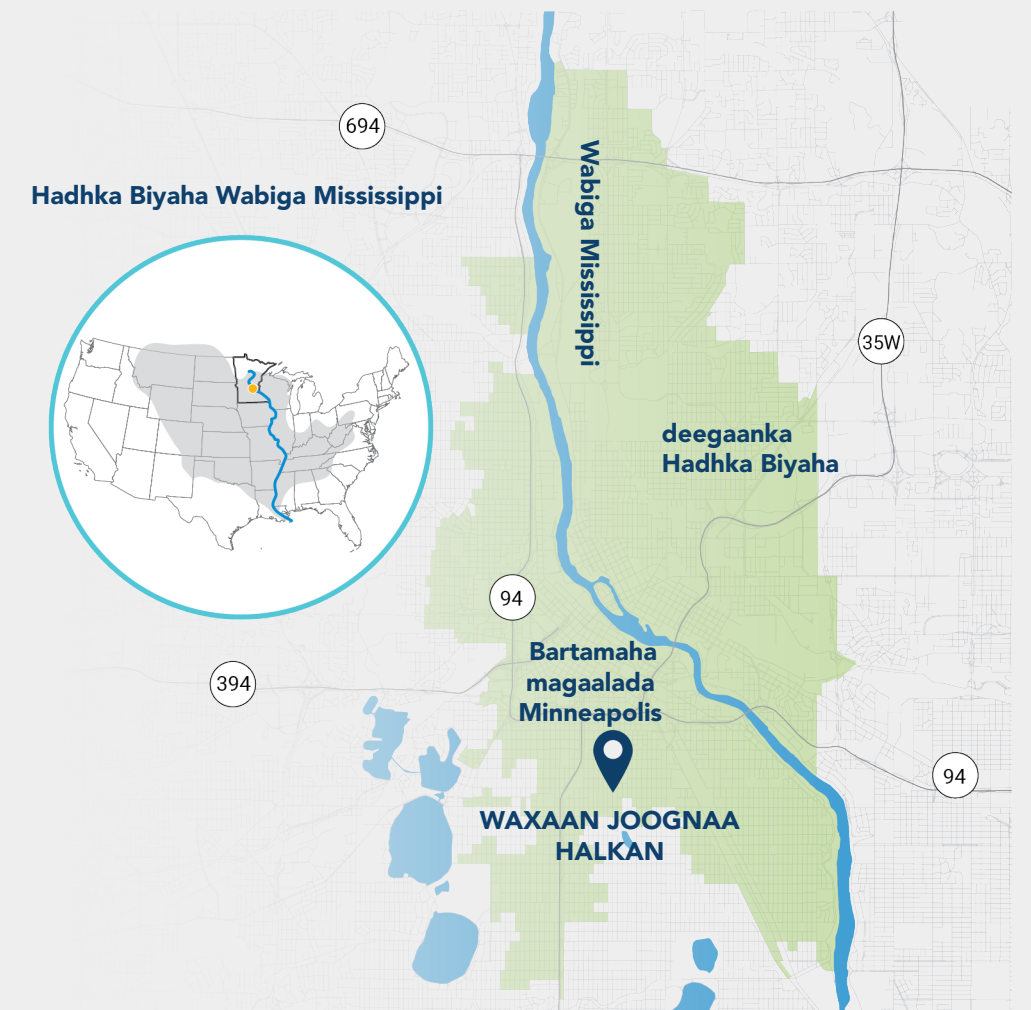

Khariirada hadhka biyaha deegaanka

Allina Health waxay ku faantaa inay yarayso biyaha duufaanka taasoo qayb ka ah falsafada daryeelka shaqsiga oo dhan. Daryeelka deegaankeenu waxa uu muhiim u yahay in aanu xaqiijino caafimaadka wanaagsan ee bukaanka Allina Health, shaqaalaha iyo bulshadeena.